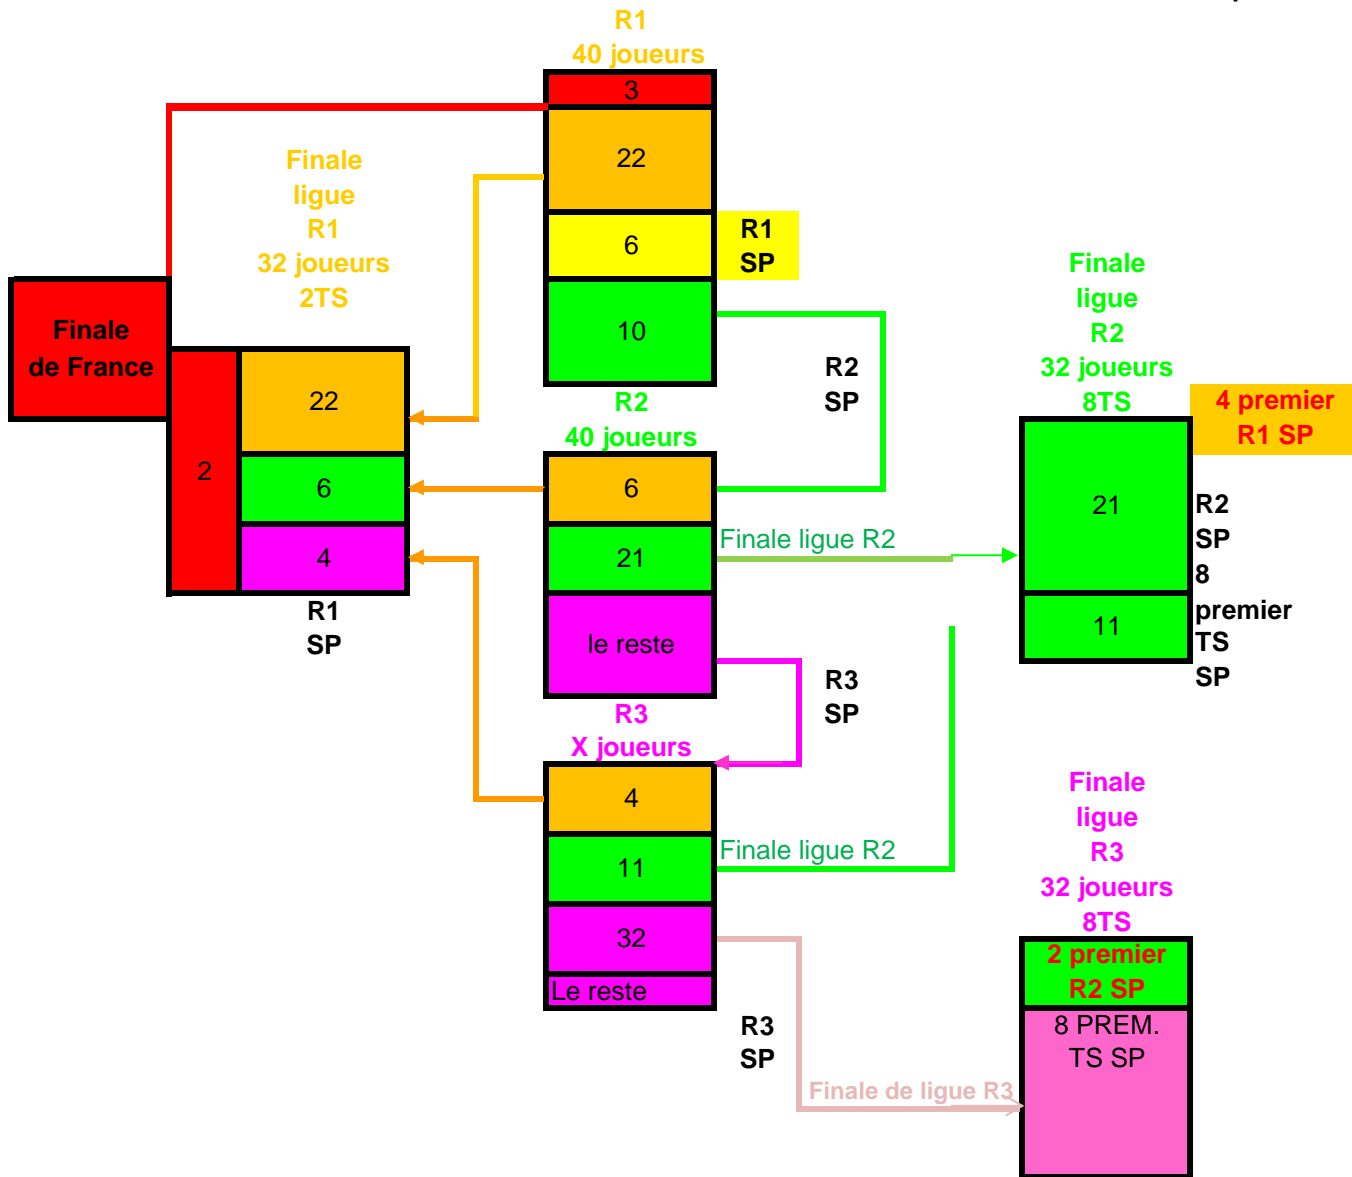

# ORGANISATION SAISON 2024/2025

6 JOURNEES DE QUALIFICATIONS

BONUS	
3 Q	2 points
4 Q	5 points
5 Q	10 points
6 Q	15 points

mode de jeu  
tableau à 32 joueurs

les joueurs ayant fait moins de 3 qualifications seront automatiquement descendus en catégorie inférieure